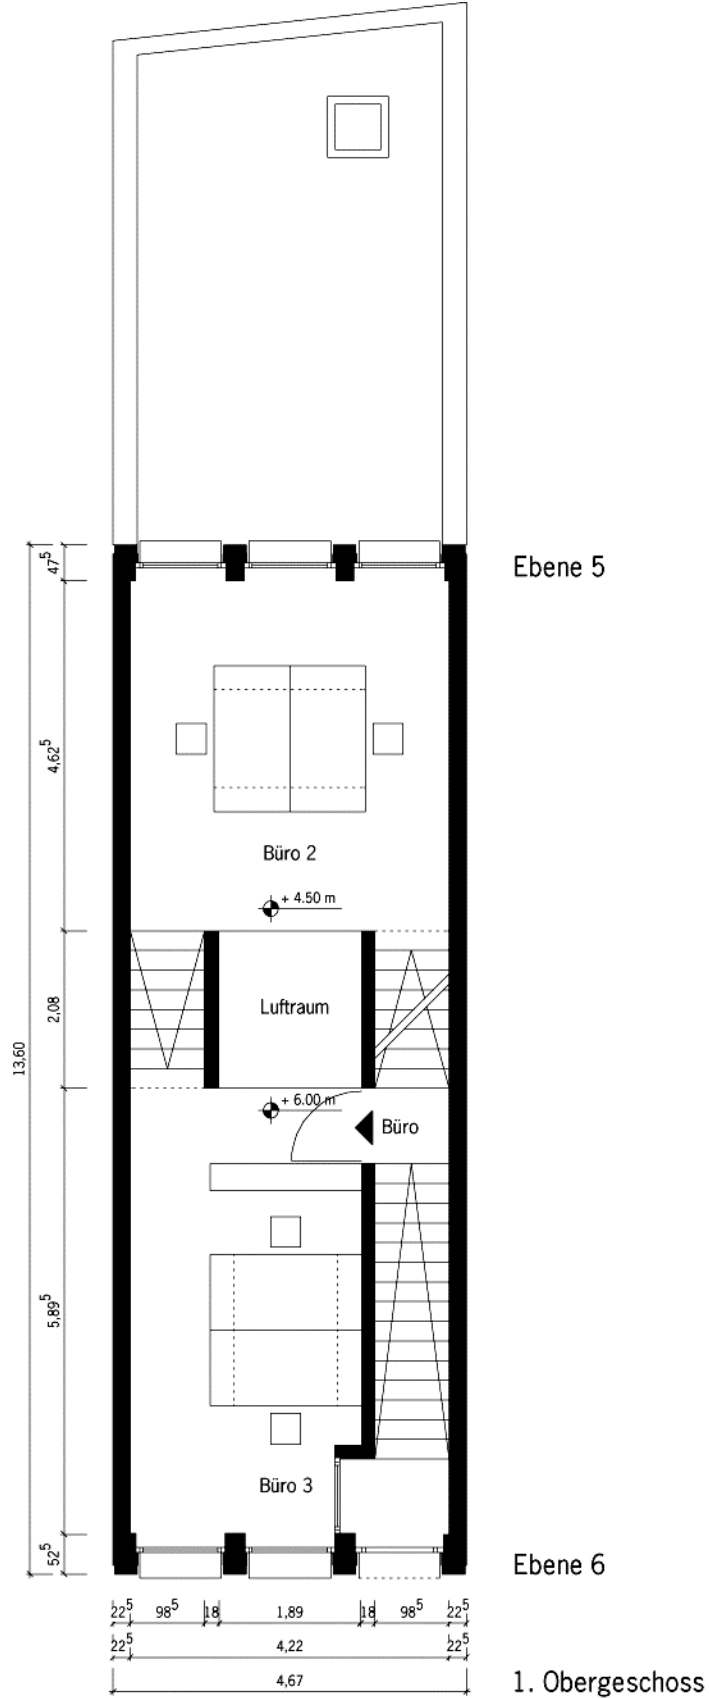

Erdgeschoss

Schwalbengasse 32  
50667 Köln  
Tel.0221-27255860  
www.lkarchitekten.de

1.Obergeschoss

2.Obergeschoss

3.Obergeschoss

Ebene 10

3. Obergeschoss

Dachgeschoss