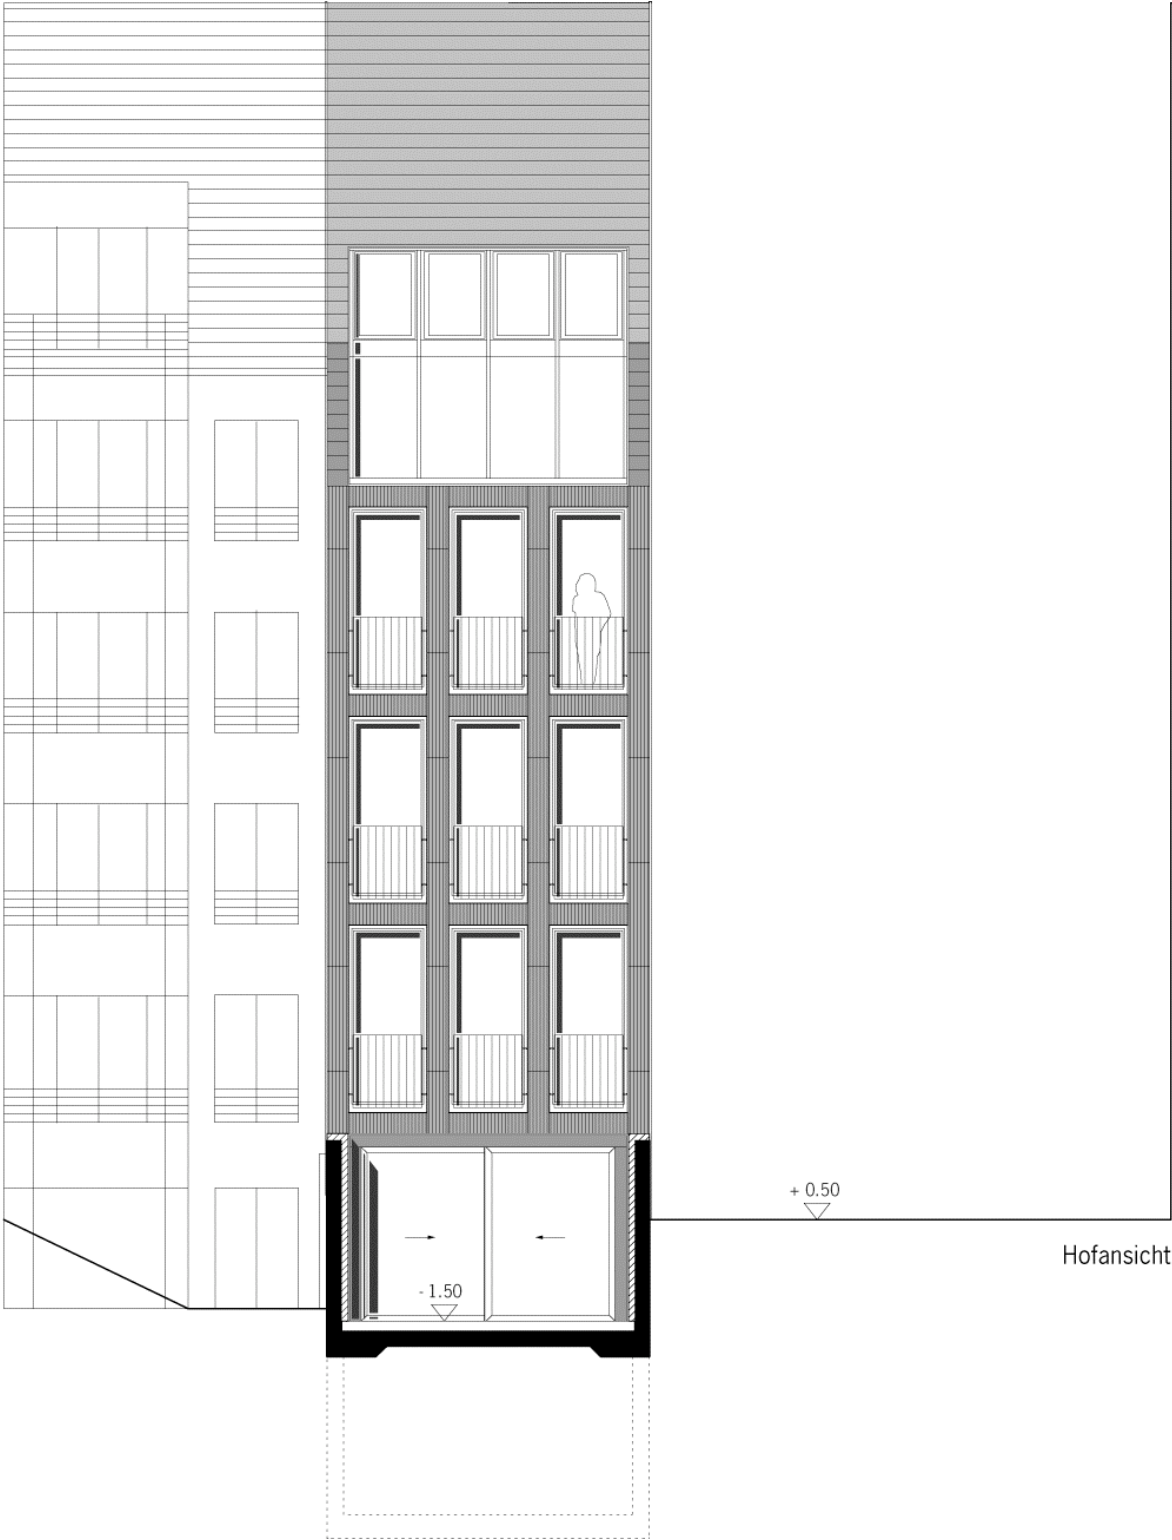

Schwalbengasse 32
50667 Köln
Tel.0221-27255860
www.lkarchitekten.de

Hofansicht