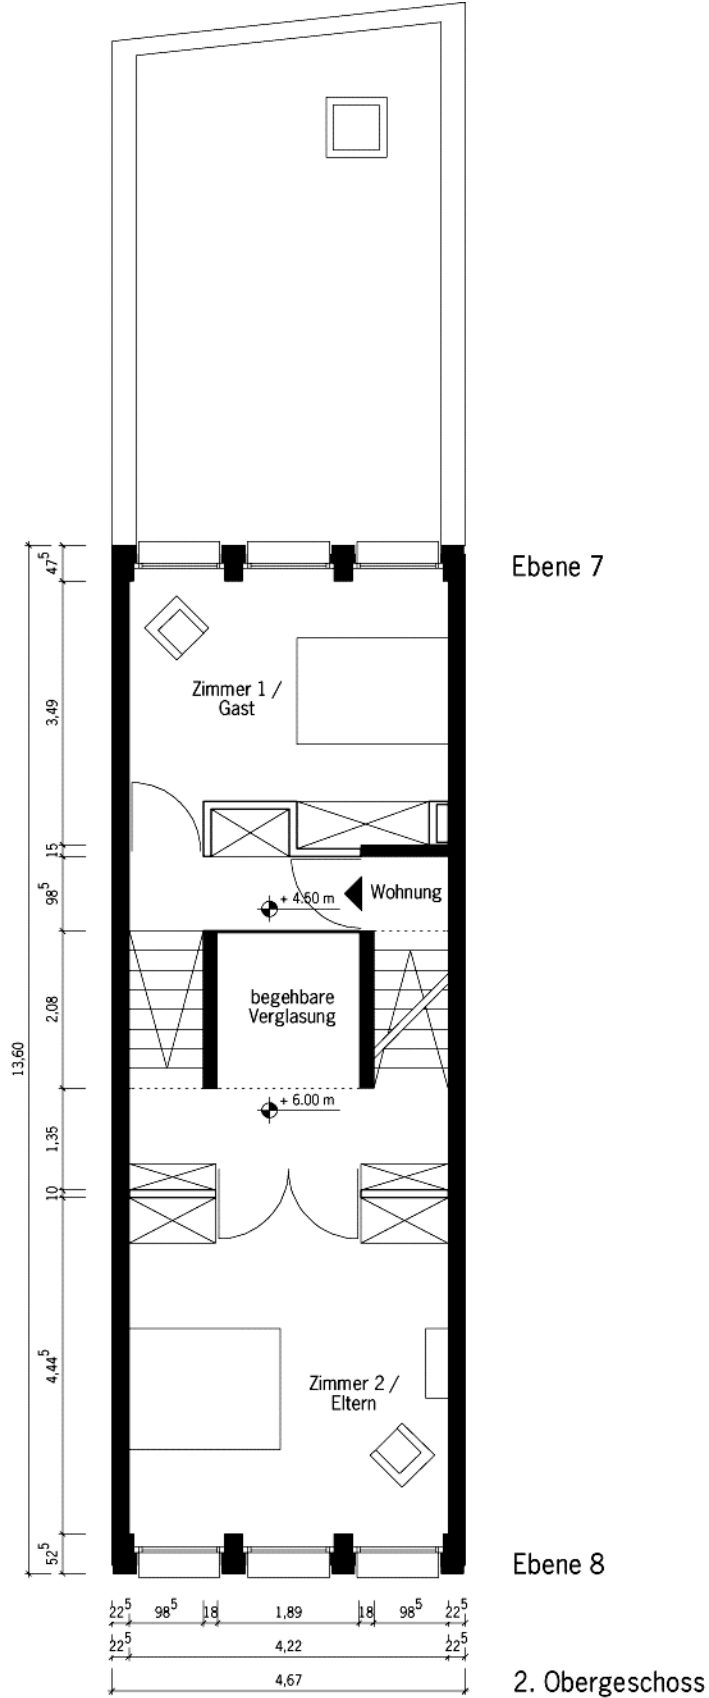

Erdgeschoss

Schwalbengasse 32  
50667 Köln  
Tel.0221-27255860  
www.lkarchitekten.de

1.Obergeschoss

2.Obergeschoss

3.Obergeschoss

Ebene 10

3. Obergeschoss

Dachgeschoss