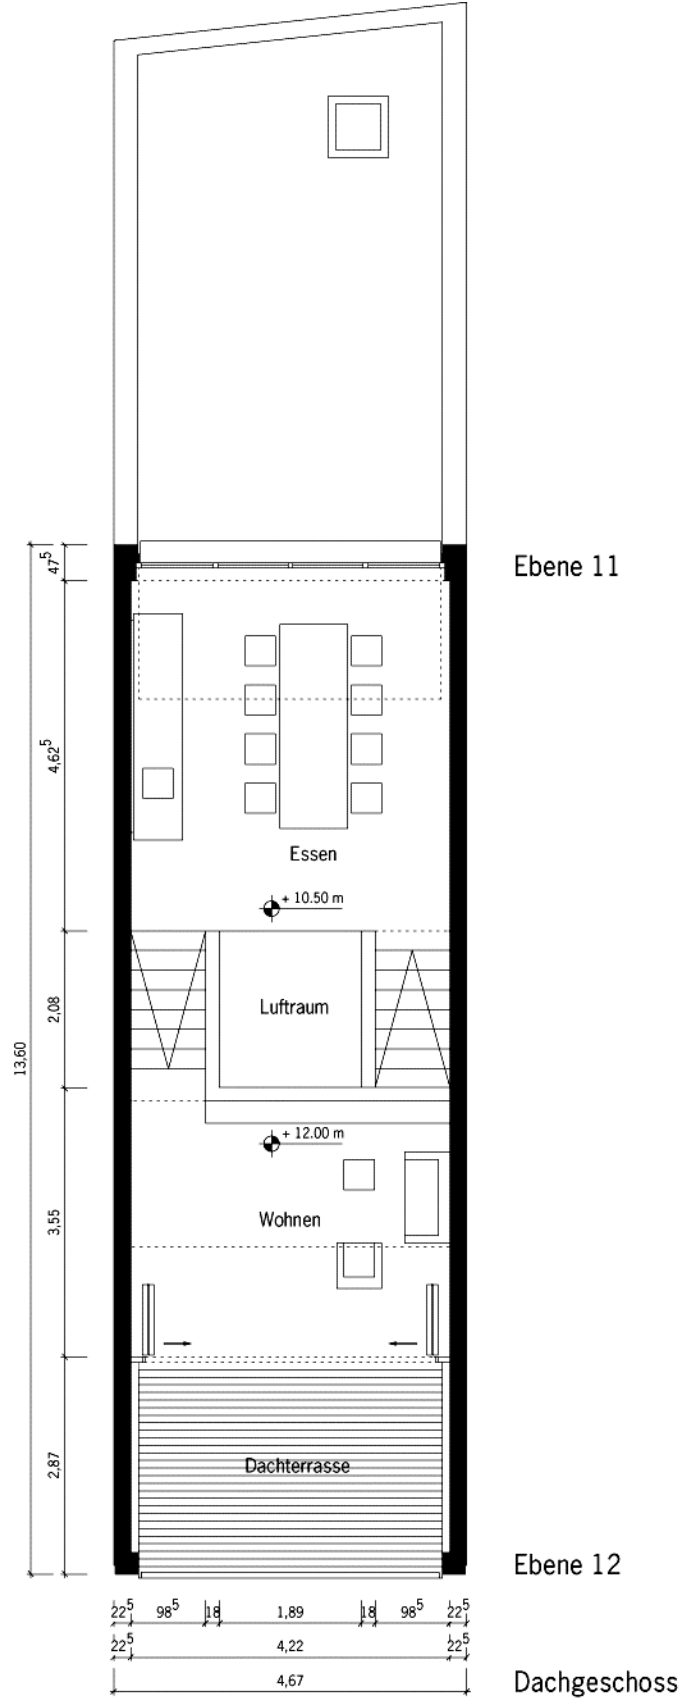

Erdgeschoss

Schwalbengasse 32  
50667 Köln  
Tel.0221-27255860  
www.lkarchitekten.de

1.Obergeschoss

2.Obergeschoss

3.Obergeschoss

Ebene 10

3. Obergeschoss

Dachgeschoss

Schnitt A-A

Schwalbengasse 32  
50667 Köln  
Tel.0221-27255860  
www.lkarchitekten.de

Schnitt B-B

Schwalbengasse 32  
50667 Köln  
Tel.0221-27255860  
www.lkarchitekten.de

Lageplan

Lageplan M 1:1000