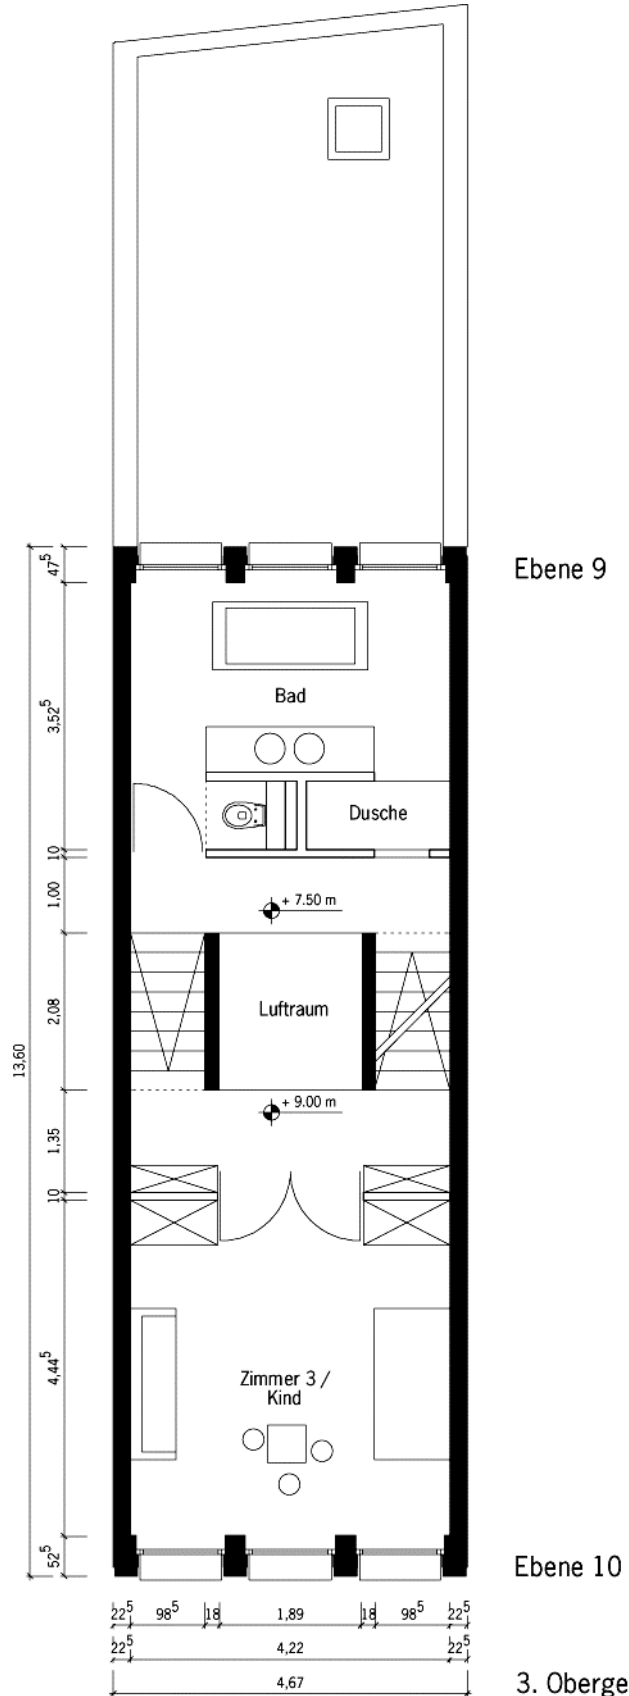

Erdgeschoss

Schwalbengasse 32  
50667 Köln  
Tel.0221-27255860  
www.lkarchitekten.de

1.Obergeschoss

2.Obergeschoss

3.Obergeschoss

Ebene 10

3. Obergeschoss

Dachgeschoss