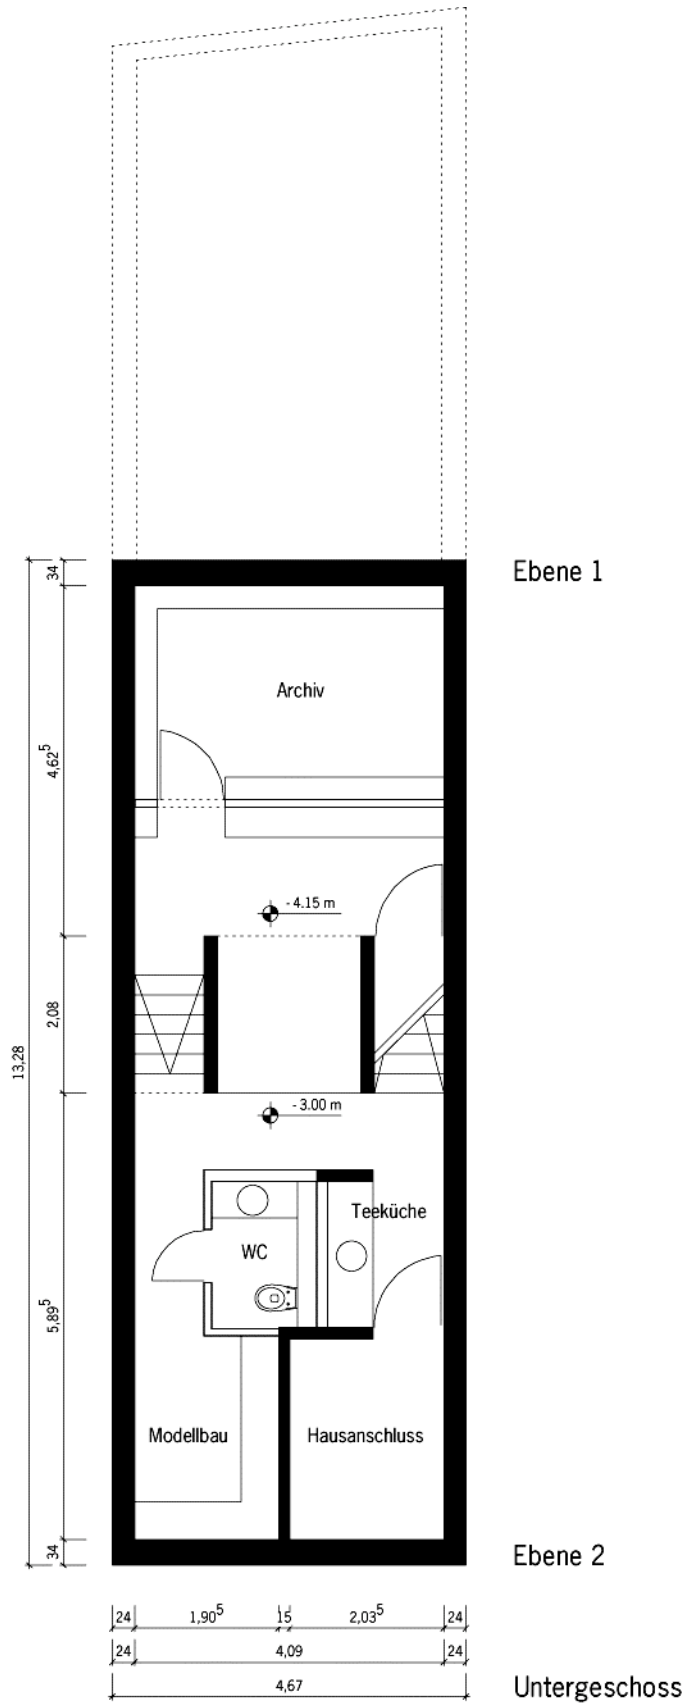

Untergeschoss