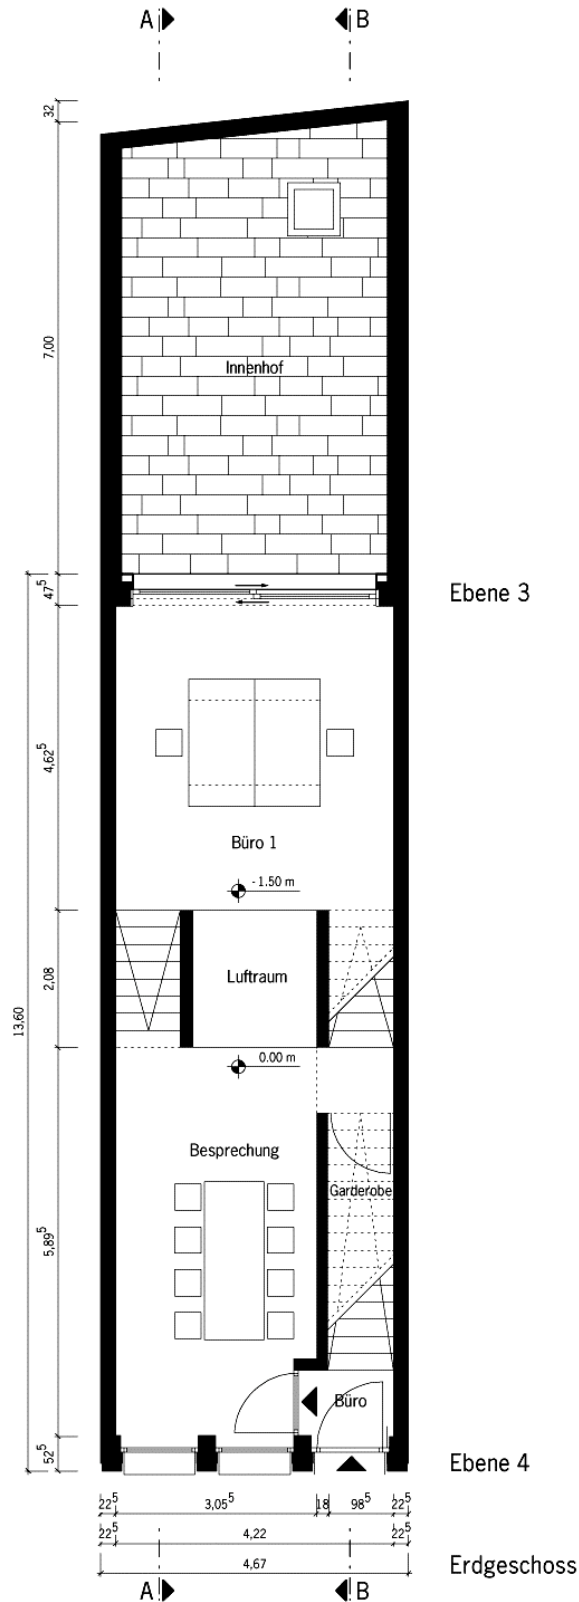

Erdgeschoss

Schwalbengasse 32  
50667 Köln  
Tel.0221-27255860  
www.lkarchitekten.de

1.Obergeschoss

2.Obergeschoss

3.Obergeschoss

Ebene 10

3. Obergeschoss

Dachgeschoss