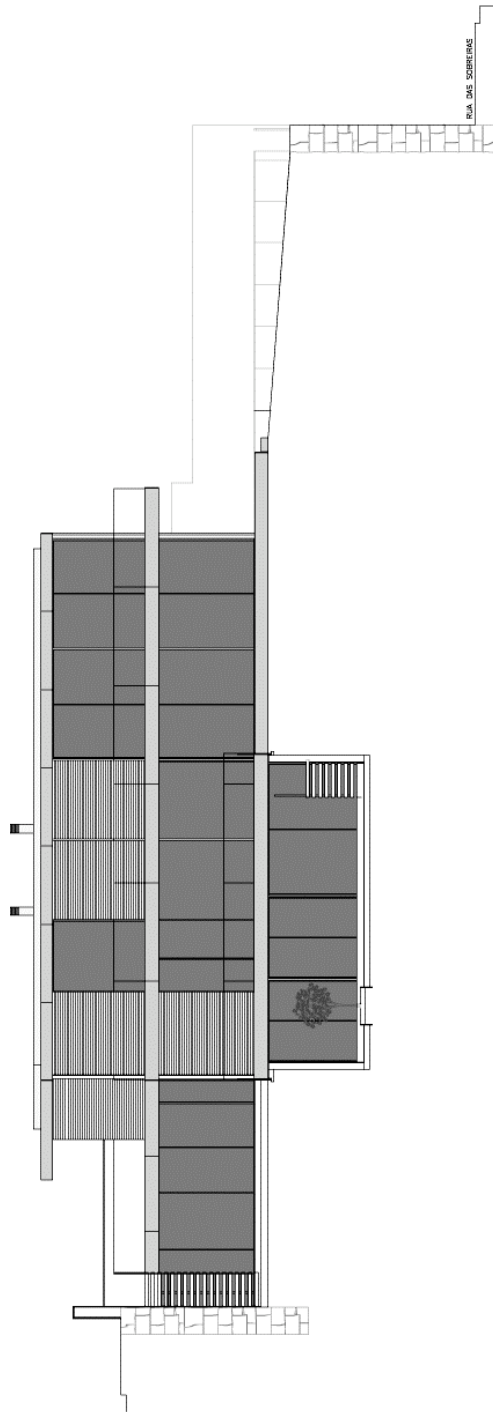

Ansichten

carte C4

carte C5

Rua Fernao Lopes
1527 1 DTO B
P-4150-318 Porto
Tel.+351-22-616 34
Email: jccruz.arquitecto@mail.telepac.pt

Ansichten

Rua Fernao Lopes
1527 1 DTO B
P-4150-318 Porto
Tel.+351-22-616 34
Email: jccruz.arquitecto@mail.telepac.pt

Schnitt

Rua Fernao Lopes
1527 1 DTO B
P-4150-318 Porto
Tel.+351-22-616 34
Email: jccruz.arquitecto@mail.telepac.pt

Schnitt