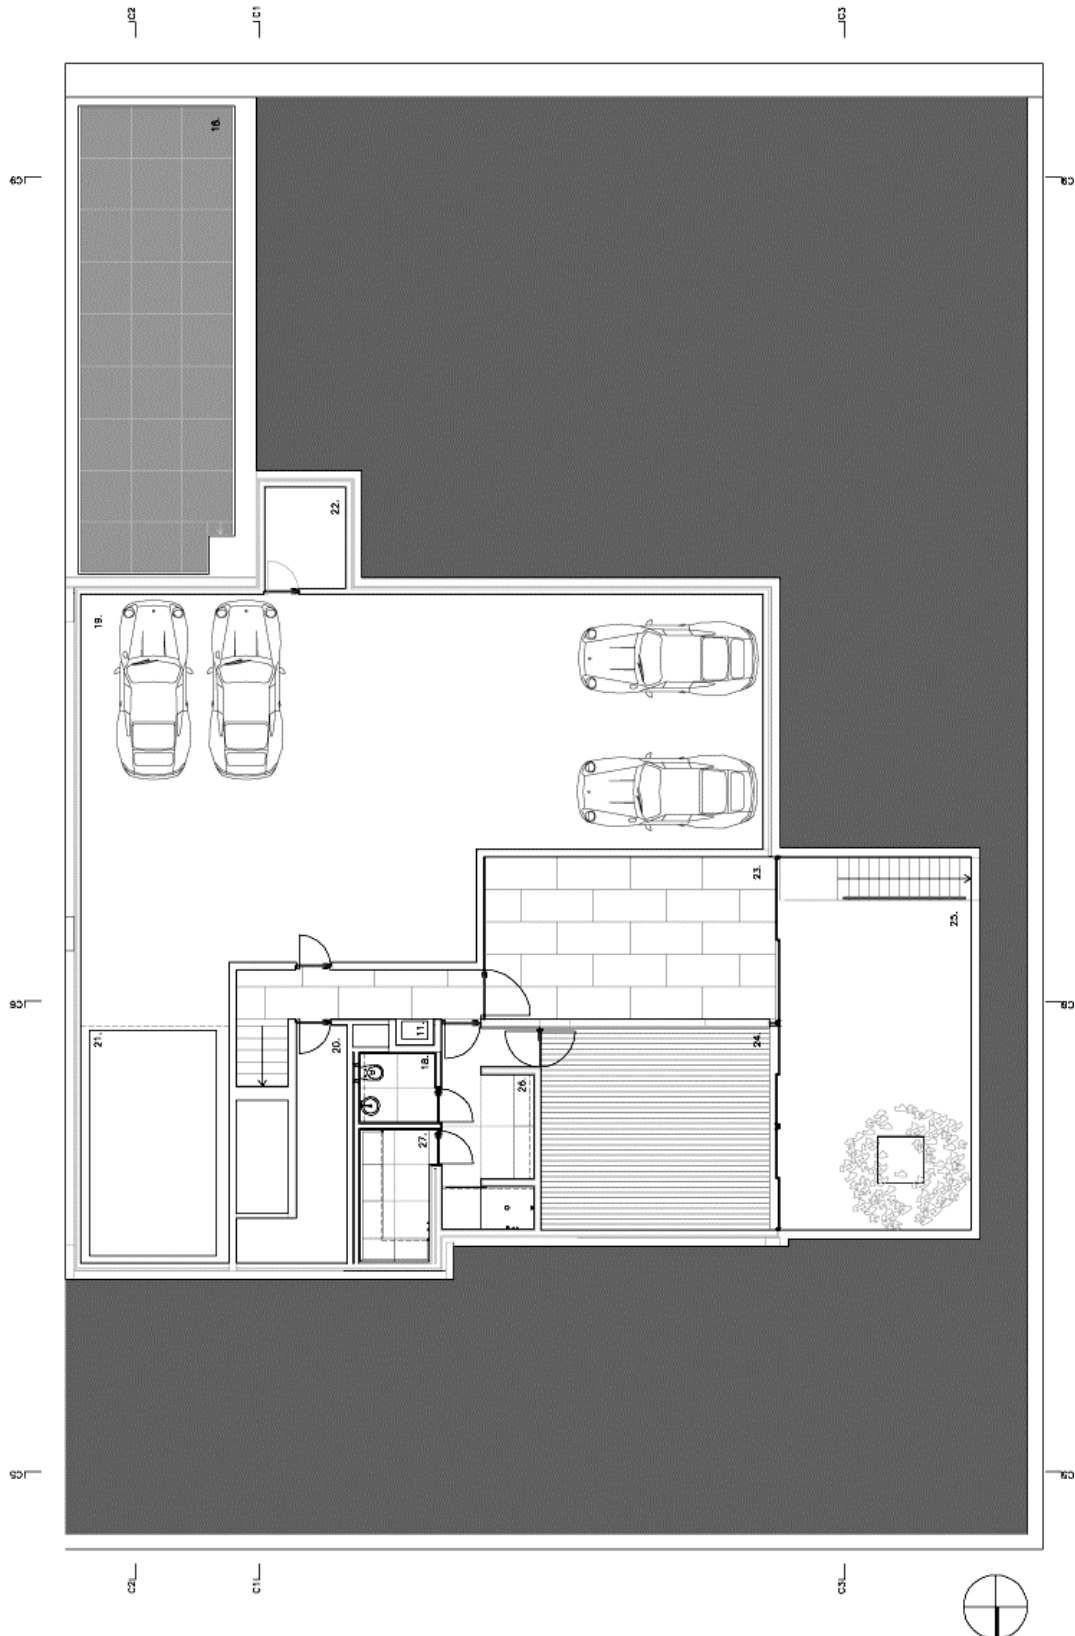

Rua Fernao Lopes
1527 1 DTO B
P-4150-318 Porto
Tel.+351-22-616 34
Email: jccruz.arquitecto@mail.telepac.pt

Untergeschoss