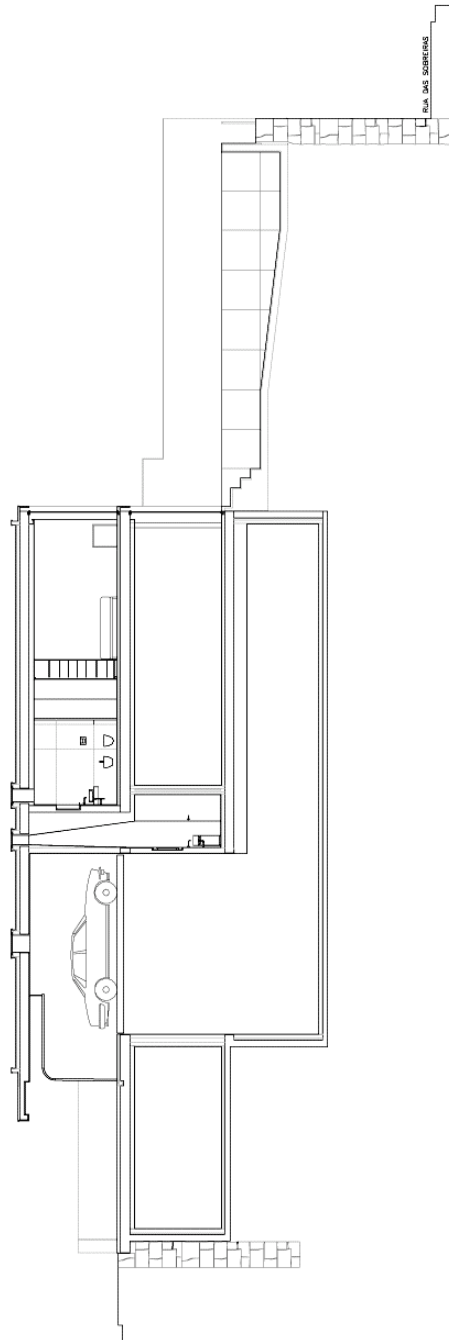

Ansichten

carte C4

carte C5

Rua Fernao Lopes
1527 1 DTO B
P-4150-318 Porto
Tel.+351-22-616 34
Email: jccruz.arquitecto@mail.telepac.pt

Ansichten

Rua Fernao Lopes
1527 1 DTO B
P-4150-318 Porto
Tel.+351-22-616 34
Email: jccruz.arquitecto@mail.telepac.pt

Schnitt

Rua Fernao Lopes
1527 1 DTO B
P-4150-318 Porto
Tel.+351-22-616 34
Email: jccruz.arquitecto@mail.telepac.pt

Schnitt