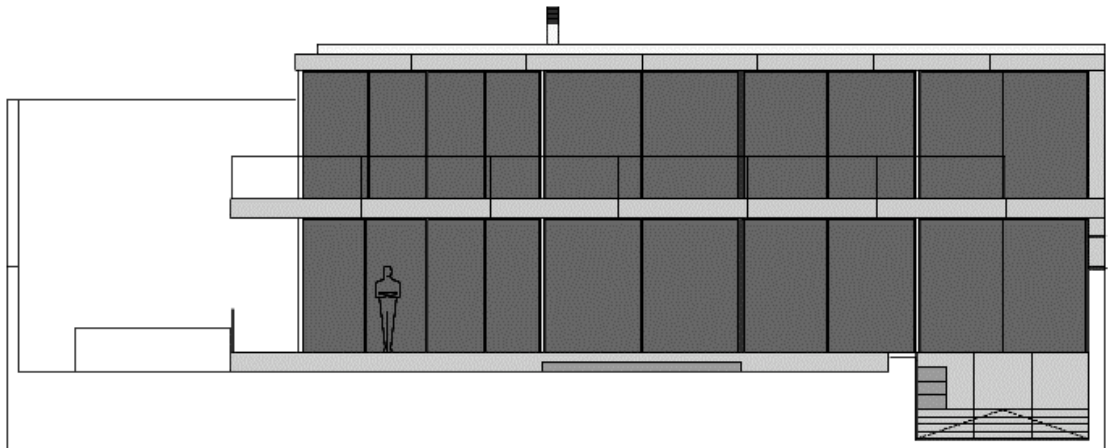

Ansichten

carte C4

carte C5

Rua Fernao Lopes
1527 1 DTO B
P-4150-318 Porto
Tel.+351-22-616 34
Email: jccruz.arquitecto@mail.telepac.pt

Ansichten

Rua Fernao Lopes
1527 1 DTO B
P-4150-318 Porto
Tel.+351-22-616 34
Email: jccruz.arquitecto@mail.telepac.pt