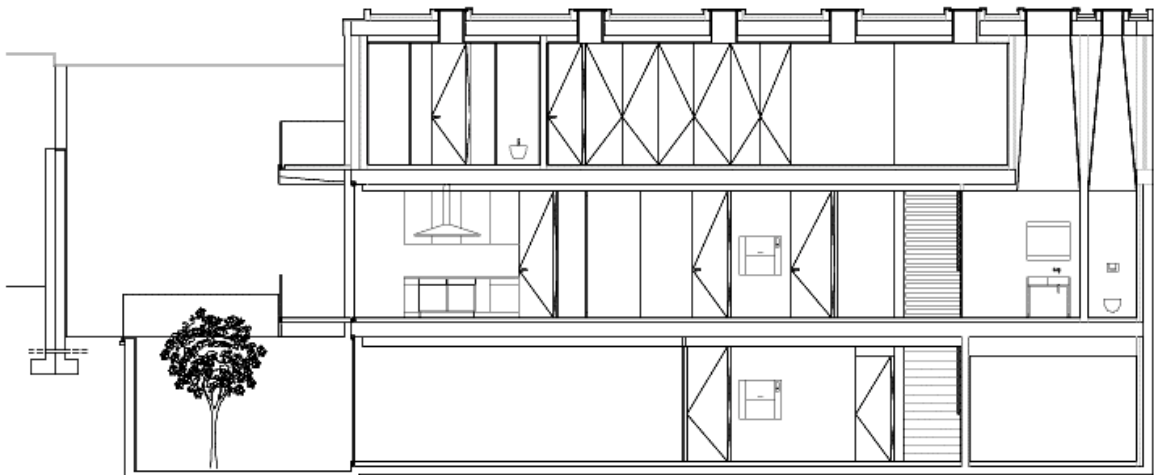

Ansichten

carte C4

carte C5

Rua Fernao Lopes
1527 1 DTO B
P-4150-318 Porto
Tel.+351-22-616 34
Email: jccruz.arquitecto@mail.telepac.pt

Ansichten

Rua Fernao Lopes
1527 1 DTO B
P-4150-318 Porto
Tel.+351-22-616 34
Email: jccruz.arquitecto@mail.telepac.pt