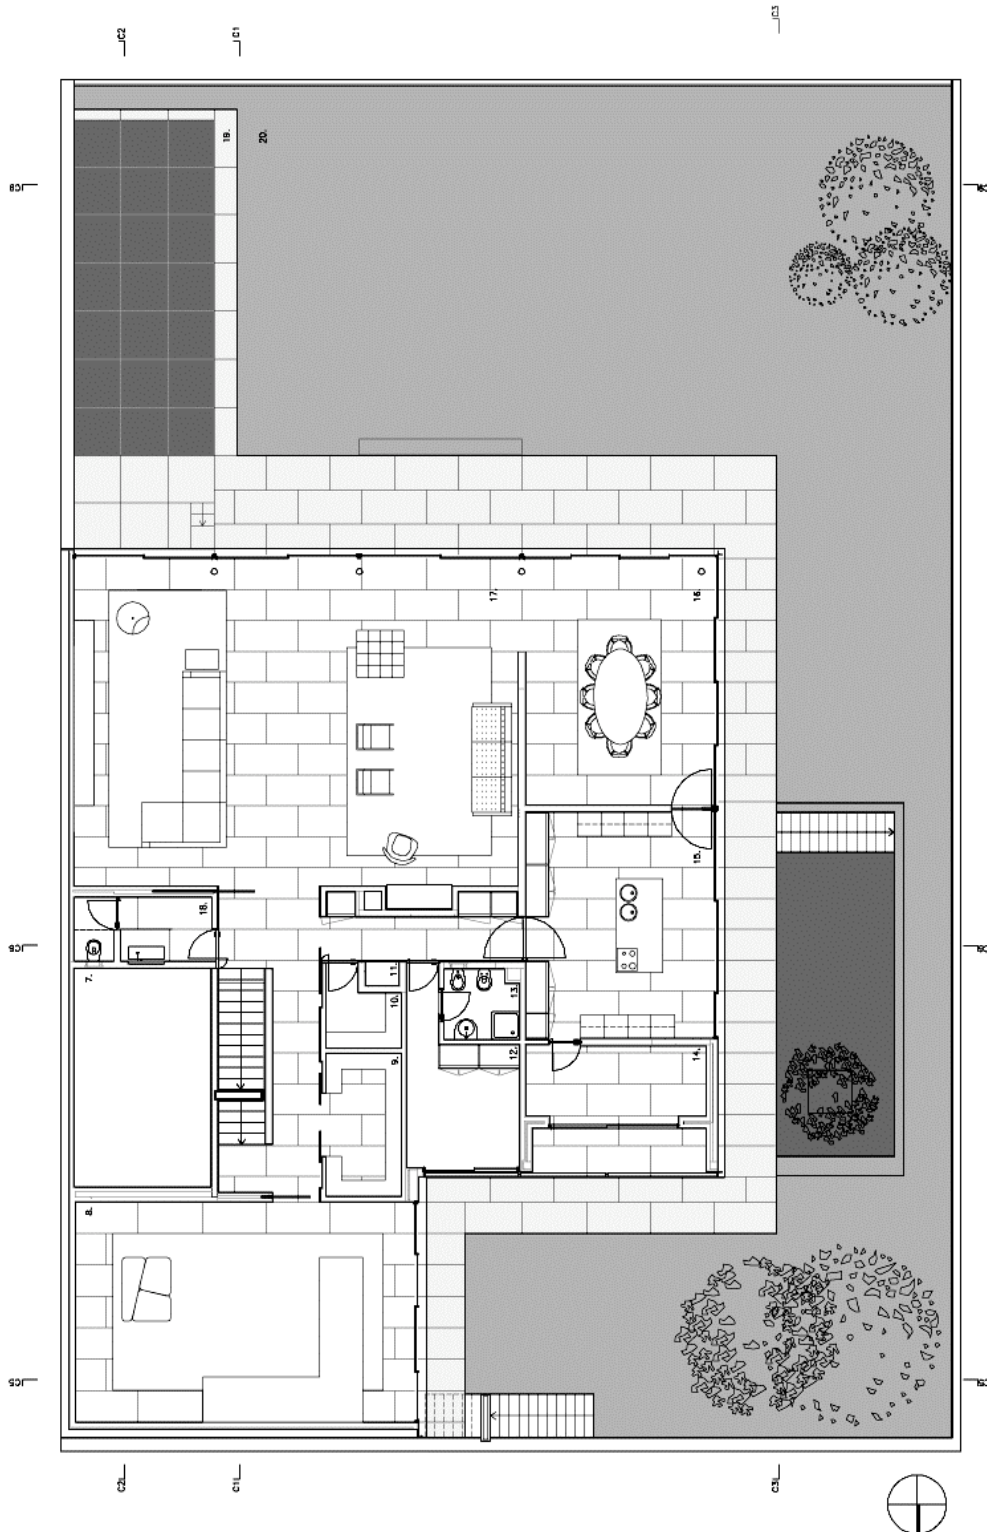

Rua Fernao Lopes
1527 1 DTO B
P-4150-318 Porto
Tel.+351-22-616 34
Email: jccruz.arquitecto@mail.telepac.pt

Erdgeschoss

Rua Fernao Lopes
1527 1 DTO B
P-4150-318 Porto
Tel.+351-22-616 34
Email: jccruz.arquitecto@mail.telepac.pt